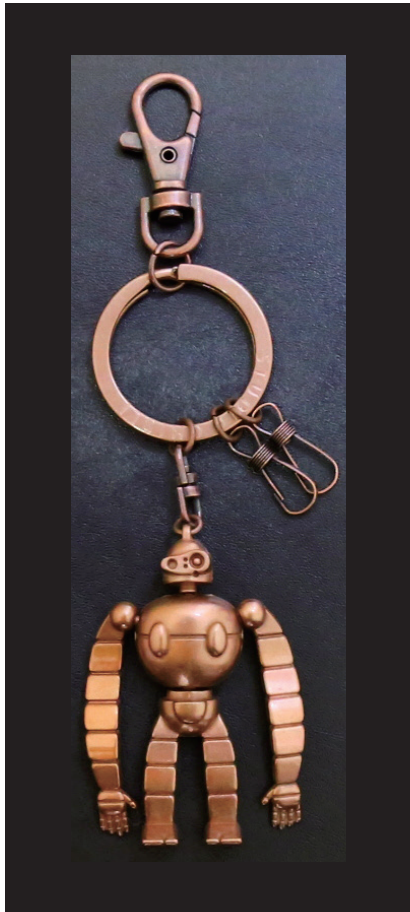

ジブリ缶

CA-01a
4954043147085
トトロA
上代600円

CA-02a
4954043147092
トトロB
上代600円

CA-03a
4954043147108
ジジ&リリー
上代600円

CA-04a
4954043147115
カオナシ
上代600円

CA-05Ma
4954043147122
ドワーフの王とエルフの女王
上代600円

CA-06Ha
4954043147139
カルシファー
上代600円

パスポートケース

PP-31
4954043143520
中トトロ
上代2700円

PP-32
4954043143537
ジジ
上代2700円

PP-33
4954043143544
カオナシ
上代2700円

3Dメタルキーリング

RB-01
4954043143551
全立体ロボット兵
上代2700円