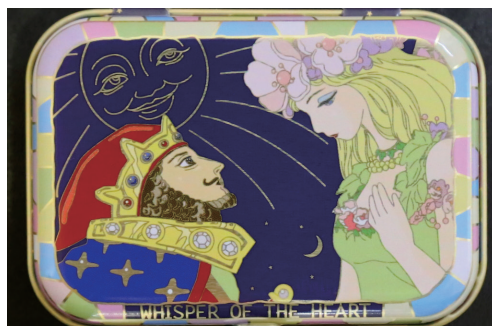

ジブリ缶

CA-01a
4954043147085
トトロA
上代600円

CA-02a
4954043147092
トトロB
上代600円

CA-03a
4954043147108
ジジ&リリー
上代600円

CA-04a
4954043147115
カオナシ
上代600円

CA-05Ma
4954043147122
ドワーフの王とエルフの女王
上代600円

CA-06Ha
4954043147139
カルシファー
上代600円